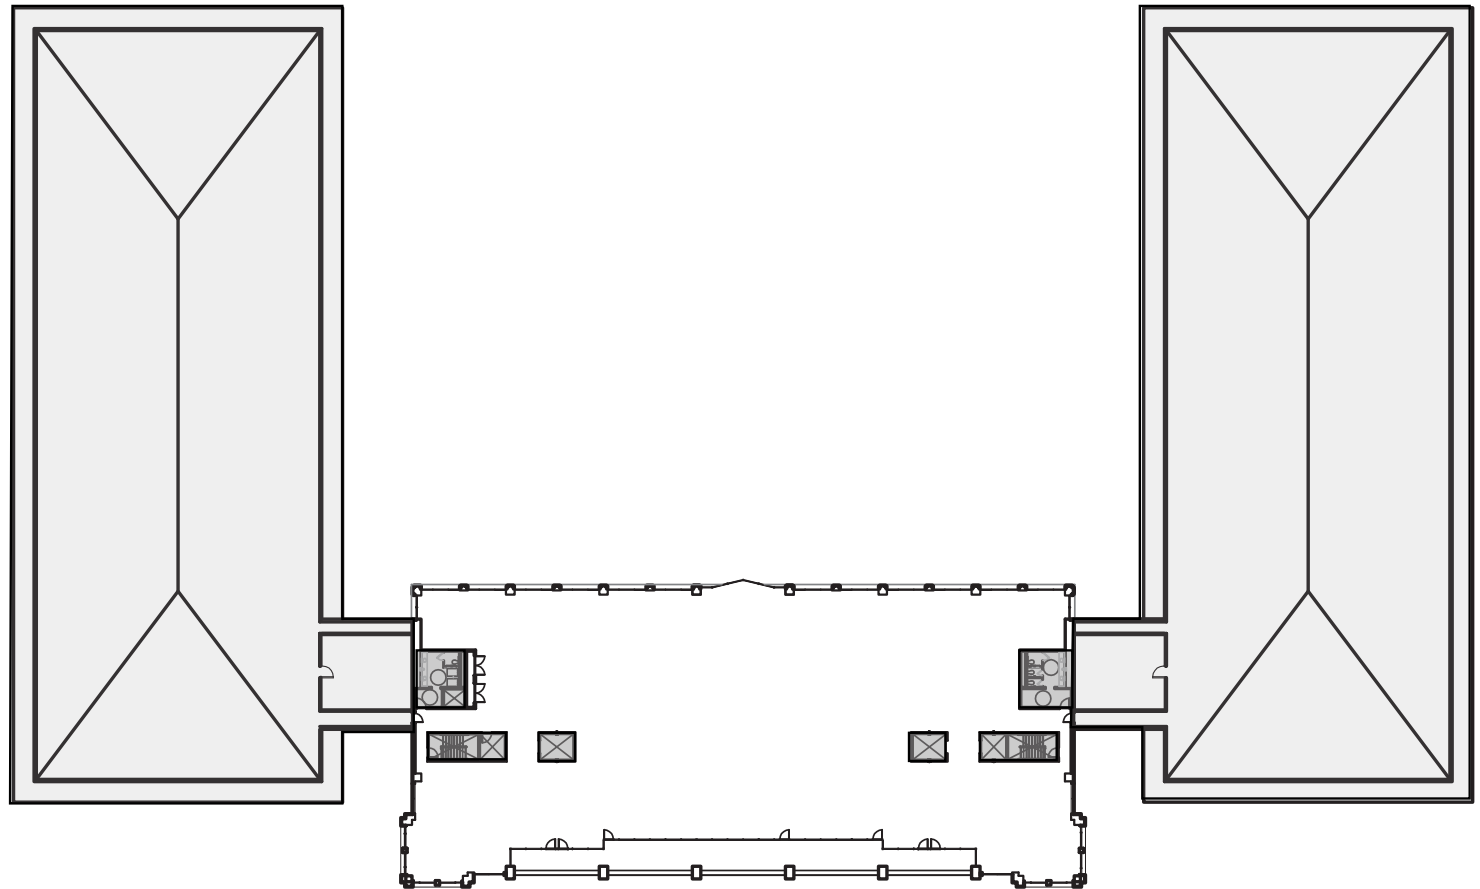

# For Lease

5100 Legacy Drive, Plano, TX 75024

**3rd Floor**  
18,149 RSF

**CHRIS WRIGHT**  
chris.wright@am.jll.com

**T.D. BRIGGS**  
td.briggs@am.jll.com

**JOEL PUSTMUELLER**  
joel.pustmueller@am.jll.com